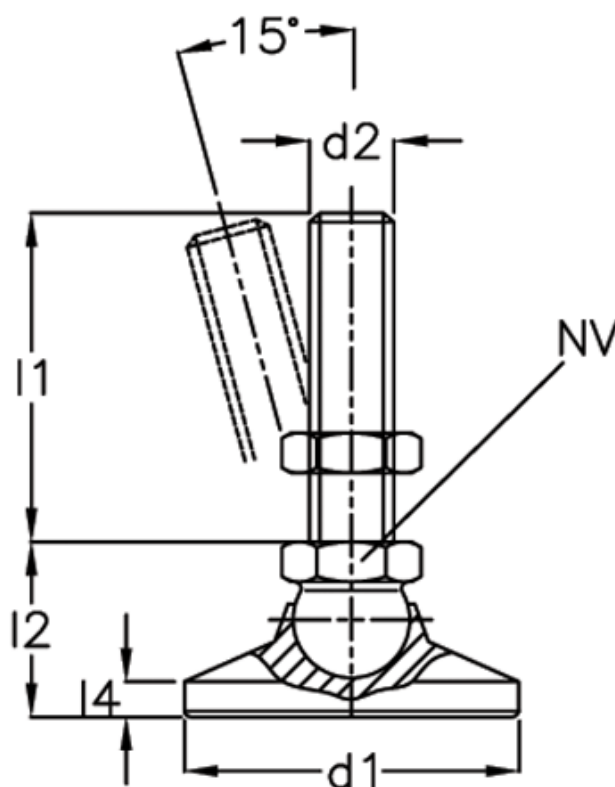

Varenummer: 20343260M20138KS
Beskrivelse: E+G Drejeledsfod
GN 343.2-60-M20-138-KS

Mål

$d1 = 60$
 $d2 = M20$
 $l1 = 138$
 $l2 = -$
 $l3 = 37.5$
 $l4 = -$
 $l5 = 10$
 $NV = 24$

Statisk belastning = 95
Vægt i (g) = 580